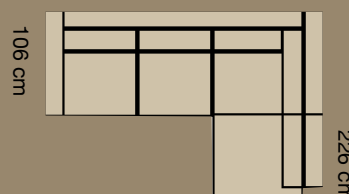

€1719,-

3,5 zits

254 cm

€1879,-

2 zits + Lounge S

254 cm

€2305,-

2,5 zits + Lounge M

292 cm

€2735,-

3 zits + Lounge L

329 cm

€2950,-

3 zits + Hoeksofa

293 cm

€3280,-

2,5 zits + Hoek + Eiland

293 cm

€3660,-

2 zits + Hoek + 3 zits

268 cm x 318 cm

€3785,-

Stel uw eigen bank samen

1 zits z. arm
70 cm