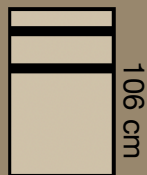

Informatie:

Maten:

Armluning hoogte: 63 cm
Armluning breedte: 20 cm

Zithoogte: 48 cm
Zitdiepte: 70 cm
Totaal diepte bank: 106 cm

Zitcomfort:

Pock-IT vering

Opties:

Stikafwerking:

2,5 zits + Hoek + Eiland

293 cm

€3660,-

2 zits + Hoek + 3 zits

268 cm x 318 cm

€3785,-

Stel uw eigen bank samen

1 zits z. arm
70 cm

€785,-

1.25 zits z. arm
82,5 cm

€879,-

1.5 zits z. arm
95 cm

€965,-

2 zits z. arm
140 cm

€1025,-

2.5 zits z. arm
165 cm