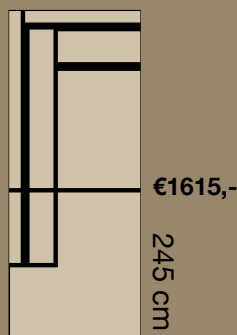

Informatie:

Maten:

Armluning hoogte: 63 cm
Armluning breedte: 20 cm

Zithoogte: 48 cm
Zitdiepte: 70 cm
Totaal diepte bank: 106 cm

Zitcomfort:

Pock-IT vering

Opties:

Stikafwerking:

€1069,-

2 zits arm L/R
162 cm

€1190,-

2.5 zits arm L/R
187 cm

€1520,-

3 zits arm L/R
212 cm

€1665,-

Hoek
106 cm

€930,-

Lounge S arm L/R
92 cm

€1115,-

Lounge M arm L/R
105 cm

€1215,-

Lounge L arm L/R
117 cm

€1285,-

Hoeksofa rug L/R
106 cm