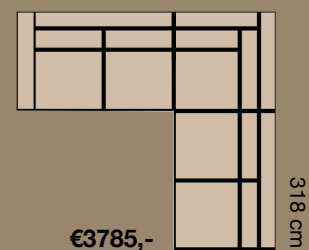

292 cm

€2735,-

3 zits + Lounge L

329 cm

€2950,-

3 zits + Hoeksofa

293 cm

€3280,-

2,5 zits + Hoek + Eiland

293 cm

€3660,-

2 zits + Hoek + 3 zits

268 cm x 318 cm

€3785,-

Stel uw eigen bank samen

1 zits z. arm
70 cm

€785,-

1.25 zits z. arm
82,5 cm

€879,-

1.5 zits z. arm
95 cm

€965,-

2 zits z. arm
140 cm

€1025,-

2.5 zits z. arm
165 cm