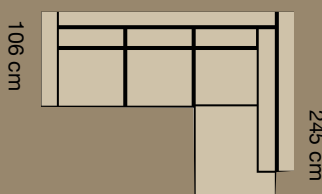

€1719,-

3,5 zits

254 cm

€1879,-

2 zits + Lounge S

254 cm

€2305,-

2,5 zits + Lounge M

292 cm

€2735,-

3 zits + Lounge L

329 cm

€2950,-

3 zits + Hoeksofa

293 cm

€3280,-

2,5 zits + Hoek + Eiland

293 cm

€3660,-

2 zits + Hoek + 3 zits

268 cm x 318 cm

€3785,-

Stel uw eigen bank samen

1 zits z. arm
70 cm