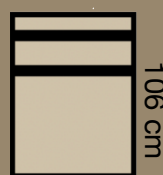

Informatie:

Maten:

Armluning hoogte: 63 cm
Armluning breedte: 20 cm

Zithoogte: 48 cm
Zitdiepte: 70 cm
Totaal diepte bank: 106 cm

Zitcomfort:

Pock-IT vering

Opties:

Stikafwerking:

2,5 zits + Hoek + Eiland

293 cm

€3660,-

2 zits + Hoek + 3 zits

268 cm x 318 cm

€3785,-

Stel uw eigen bank samen

1 zits z. arm
70 cm

€785,-

1.25 zits z. arm
82,5 cm

€879,-

1.5 zits z. arm
95 cm

€965,-

2 zits z. arm
140 cm

€1025,-

2.5 zits z. arm
165 cm