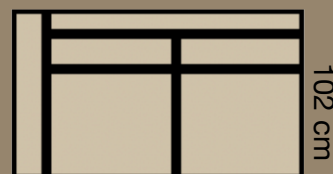

€1460,-

2 zits arm L/R
165 cm

€1550,-

2.5 zits arm L/R
190 cm

€1635,-

3 zits arm L/R
215 cm

€1700,-

Hoek
102 cm