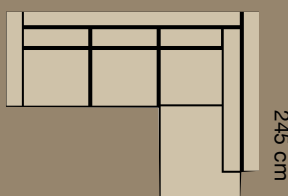

298 cm

€3005,-

3 zits + Lounge L

335 cm

€3135,-

3 zits + Hoeksofa

317 cm

€3525,-

2,5 zits + Hoek + Eiland

292 cm

€4539,-

2 zits + Hoek + 3 zits

267 cm x 317 cm

€4559,-

Stel uw eigen bank samen

1 zits z. arm
70 cm