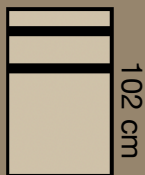

Informatie:

Maten:

Armleuning hoogte: 70 cm
Armleuning breedte: 25 cm

Zithoogte: 46 cm
Zitdiepte: 56 cm
Totaal diepte bank: 102 cm

Zitcomfort:

Pock-IT vering

Opties:

Stikafwerking:

2,5 zits + Hoek + Eiland

292 cm

€4539,-

2 zits + Hoek + 3 zits

267 cm x 317 cm

€4559,-

Stel uw eigen bank samen

1 zits z. arm
70 cm