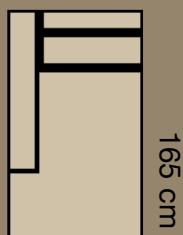

Informatie:

Maten:

Armleuning hoogte: 70 cm
Armleuning breedte: 25 cm

Zithoogte: 46 cm
Zitdiepte: 56 cm
Totaal diepte bank: 102 cm

Zitcomfort:

Pock-IT vering

Opties:

Stikafwerking:

€1460,-

2 zits arm L/R
165 cm

€1550,-

2.5 zits arm L/R
190 cm

€1635,-

3 zits arm L/R
215 cm

€1700,-

Hoek
102 cm

€1309,-

Lounge S arm L/R
95 cm

€1295,-

Lounge M arm L/R
108 cm

€1370,-

Lounge L arm L/R
120 cm

€1440,-

Hoeksofa rug L/R
102 cm