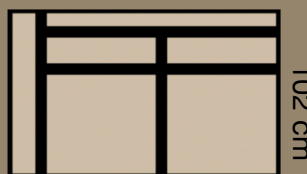

€1460,-

2 zits arm L/R
165 cm

€1550,-

2.5 zits arm L/R
190 cm

€1635,-

3 zits arm L/R
215 cm

€1700,-

Hoek
102 cm