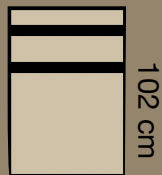

Informatie:

Maten:

Armleuning hoogte: 70 cm
Armleuning breedte: 25 cm

Zithoogte: 46 cm
Zitdiepte: 56 cm
Totaal diepte bank: 102 cm

Zitcomfort:

Pock-IT vering

Opties:

Stikafwerking:

2,5 zits + Hoek + Eiland

292 cm

€4539,-

2 zits + Hoek + 3 zits

267 cm x 317 cm

€4559,-

Stel uw eigen bank samen

1 zits z. arm
70 cm

€1290,-

1.25 zits z. arm
82,5 cm

€1405,-

1.5 zits z. arm
95 cm

€1435,-

2 zits z. arm
140 cm

€1515,-

2.5 zits z. arm
165 cm