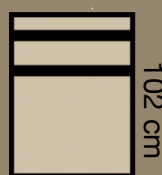

Informatie:

Maten:

Armleuning hoogte: 70 cm
Armleuning breedte: 25 cm

Zithoogte: 46 cm
Zitdiepte: 56 cm
Totaal diepte bank: 102 cm

Zitcomfort:

Pock-IT vering

Opties:

Stikafwerking:

298 cm

€3005,-

3 zits + Lounge L

335 cm

€3135,-

3 zits + Hoeksofa

317 cm

€3525,-

2,5 zits + Hoek + Eiland

292 cm

€4539,-

2 zits + Hoek + 3 zits

267 cm x 317 cm

€4559,-

Stel uw eigen bank samen

1 zits z. arm
70 cm

€1290,-

1.25 zits z. arm
82,5 cm

€1405,-

1.5 zits z. arm
95 cm

€1435,-

2 zits z. arm
140 cm

€1515,-

2.5 zits z. arm
165 cm