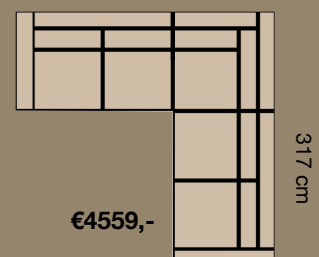

298 cm

€3005,-

3 zits + Lounge L

335 cm

€3135,-

3 zits + Hoeksofa

317 cm

€3525,-

2,5 zits + Hoek + Eiland

292 cm

€4539,-

2 zits + Hoek + 3 zits

267 cm x 317 cm

€4559,-

Stel uw eigen bank samen

1 zits z. arm
70 cm

€1290,-

1.25 zits z. arm
82,5 cm

€1405,-

1.5 zits z. arm
95 cm

€1435,-

2 zits z. arm
140 cm

€1515,-

2.5 zits z. arm
165 cm